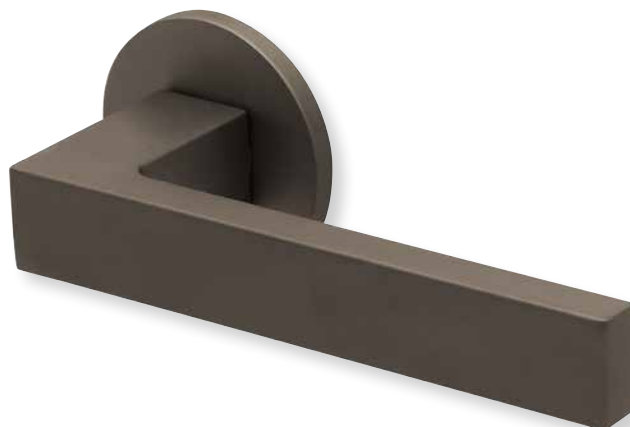

Titanium matt