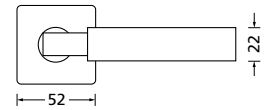

Form 8080 Q

Drückerpaar

Black satin		€	exkl. MwSt.
auf Quadratrossette	QBS80800S	89,90	
für Glastürbeschläge	DBS80800S	79,90	
Halbgarnitur		€	exkl. MwSt.
DIN R	QBS808010S	51,90	
DIN L	QBS808020S	51,90	
Fenstergriff		€	exkl. MwSt.
auf eckiger Rosette	EBS8080	51,90	

Rosettenkits

Quadrat/Black satin		€	exkl. MwSt.
BB - Kit	QBS17006	14,90	
PZ - Kit	QBS17007	14,90	
RZ - Kit	QBS17008	14,90	
Blind - Kit	QBS17012	14,90	
WC - Kit	QBS17015	24,90	
Knopf		€	exkl. MwSt.
für Wechselgarnitur	QBS671000S	44,90	
Knopf drehbar DIN R/L	QBS16081DOS	44,90	
Knopf einseitig fix	QBS691000S	44,90