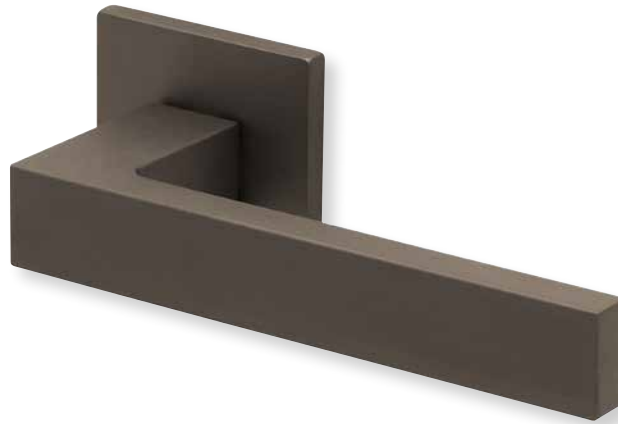

Titanium matt