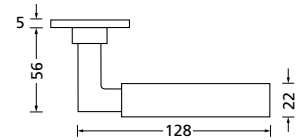

Form 8080 Q

Drückerpaar

Black satin		€	exkl. MwSt.
auf Quadratrossette	QBS80800S	89,90	
für Glastürbeschläge	DBS80800S	79,90	
Halbgarnitur		€	exkl. MwSt.
DIN R	QBS808010S	51,90	
DIN L	QBS808020S	51,90	
Fenstergriff		€	exkl. MwSt.
auf eckiger Rosette	EBS8080	51,90	

Rosettenkits

Quadrat/Black satin		€	exkl. MwSt.
BB - Kit	QBS17006	14,90	
PZ - Kit	QBS17007	14,90	
RZ - Kit	QBS17008	14,90	
Blind - Kit	QBS17012	14,90	
WC - Kit	QBS17015	24,90	
Knopf		€	exkl. MwSt.
für Wechselgarnitur	QBS671000S	44,90	
Knopf drehbar DIN R/L	QBS16081DOS	44,90	
Knopf einseitig fix	QBS691000S	44,90