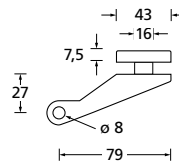

Glastürbänder 3-teilig

Titanium matt € exkl. MwSt.
Glastürbänder (Paar) TT20139 139,90

Black satin € exkl. MwSt.
Glastürbänder (Paar) BS20139 139,90

Glastürbänder inkl. Rahmenteil für Holzcharge und Zierhülsen.