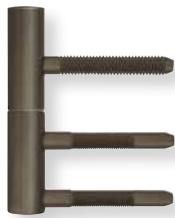

Titanium matt