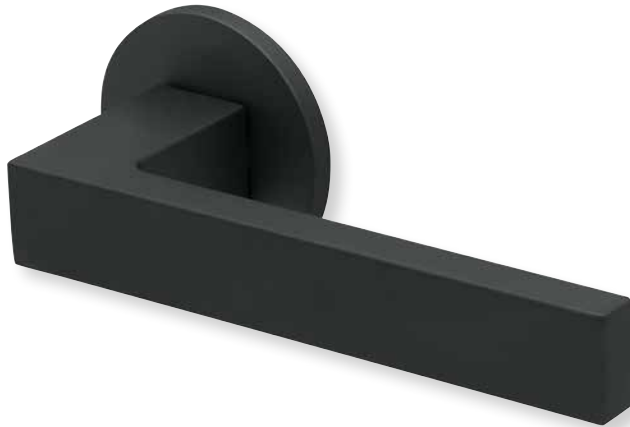

Black satin