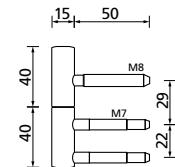

Zubehör

Türbänder, Zierhülsen, Muschelgriffe

Titanium matt

Black satin

Türbänder 2-teilig

Titanium matt € exkl. MwSt.
Paar TT2000 29,90

Black satin € exkl. MwSt.
Paar BS2000 29,90

Titanium matt