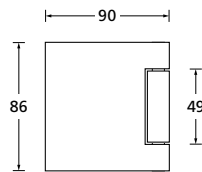

Glastürbänder 3-teilig

Titanium matt € exkl. MwSt.
Glastürbänder (Paar) TT20139 139,90

Black satin € exkl. MwSt.
Glastürbänder (Paar) BS20139 139,90

Glastürbänder inkl. Rahmenteil für Holzcharge und Zierhülsen.