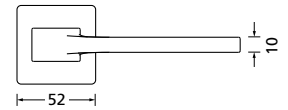

Form 8044 Q

Drückerpaar

Black satin		€ exkl. MwSt.
auf Quadratrossette	QBS8044OS	44,90
für Glastürbeschläge	DBS8044OS	29,90

Halbgarnitur

DIN R	QBS80441OS	25,90
DIN L	QBS80442OS	25,90

Fenstergriff

		€ exkl. MwSt.
auf eckiger Rosette	EBS8044	29,90

Rosettenkits

Quadrat/Black satin		€ exkl. MwSt.
BB - Kit	QBS17006	14,90
PZ - Kit	QBS17007	14,90
RZ - Kit	QBS17008	14,90
Blind - Kit	QBS17012	14,90
WC - Kit	QBS17015	24,90

Knopf

		€ exkl. MwSt.
für Wechselgarnitur	QBS67100OS	44,90
Knopf drehbar DIN R/L	QBS16081DOS	44,90
Knopf einseitig fix	QBS69100OS	44,90