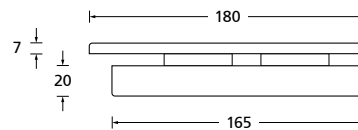

Glastürband 3-tlg.

Oberfläche: Titanium matt

Oberfläche: Black satin

Bohrmaße Gegenkasten

Gegenkasten Form B

Titanium matt € exkl. MwSt.
Gegenkasten TT20231L 109,90

Black satin € exkl. MwSt.
Gegenkasten BS20231L 109,90