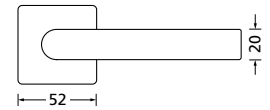

Form 8106 Q

Drückerpaar

Black satin		€ exkl. MwSt.
auf Quadratrossette	QBS8106OS	44,90
für Glastürbeschläge	DBS8106OS	29,90

Halbgarnitur

DIN R	QBS81061OS	25,90
DIN L	QBS81062OS	25,90

Fenstergriff

		€ exkl. MwSt.
auf eckiger Rosette	EBS8106	29,90

Rosettenkits

Quadrat/Black satin		€ exkl. MwSt.
BB - Kit	QBS17006	14,90
PZ - Kit	QBS17007	14,90
RZ - Kit	QBS17008	14,90
Blind - Kit	QBS17012	14,90
WC - Kit	QBS17015	24,90

Knopf

		€ exkl. MwSt.
für Wechselgarnitur	QBS67100OS	44,90
Knopf drehbar DIN R/L	QBS16081DOS	44,90
Knopf einseitig fix	QBS69100OS	44,90