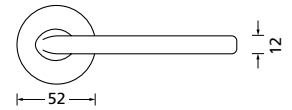

Form 8010

Drückerpaar

Black satin		€ exkl. MwSt.
auf Rundrosette	RBS80100S	39,90
für Glastürbeschläge	DBS80100S	29,90

Halbgarnitur

DIN R	RBS80101OS	23,90
DIN L	RBS80102OS	23,90

Fenstergriff

		€ exkl. MwSt.
auf ovaler Rosette	OBS8010	27,90

Rosettenkits

rund/Black satin		€ exkl. MwSt.
BB - Kit	RBS17006	10,90
PZ - Kit	RBS17007	10,90
RZ - Kit	RBS17008	10,90
Blind - Kit	RBS17012	10,90
WC - Kit	RBS17015	20,90

Knopf

		€ exkl. MwSt.
für Wechselgarnitur	RBS67100OS	39,90
Knopf drehbar DIN R/L	RBS16081DOS	39,90
Knopf einseitig fix	RBS69100OS	39,90