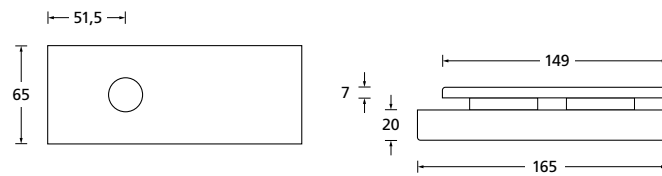

Glastürbeschläge

Glastürschlösser, Sets, Glastürbänder, Glastürzubehör

Zubehör	ab	55
Türbänder, Zierhülsen, Muschelgriffe		

Oberfläche: Titanium matt
Abb. mit Drücker Form 8040

Glastürschloss Form B

Blind

PZ