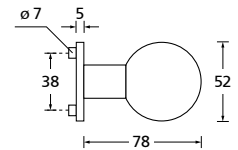

Form 8080

Drückerpaar

Black satin		€ exkl. MwSt.
auf Rundrosette	RBS80800S	89,90
für Glastürbeschläge	DBS80800S	79,90

Halbgarnitur		€ exkl. MwSt.
DIN R	RBS80801OS	51,90
DIN L	RBS80802OS	51,90

Fenstergriff		€ exkl. MwSt.
auf ovaler Rosette	OBS8080	49,90

Rosettenkits

rund/Black satin		€ exkl. MwSt.
BB - Kit	RBS17006	10,90
PZ - Kit	RBS17007	10,90
RZ - Kit	RBS17008	10,90
Blind - Kit	RBS17012	10,90
WC - Kit	RBS17015	20,90

Knopf		€ exkl. MwSt.
für Wechselgarnitur	RBS67100OS	39,90
Knopf drehbar DIN R/L	RBS16081DOS	39,90
Knopf einseitig fix	RBS69100OS	39,90