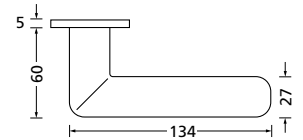

Form 8010 Q

Drückerpaar

Black satin		€	exkl. MwSt.
auf Quadratrosette	QBS80100S	44,90	
für Glastürbeschläge	DBS80100S	29,90	
Halbgarnitur		€	exkl. MwSt.
DIN R	QBS801010S	25,90	
DIN L	QBS801020S	25,90	
Fenstergriff		€	exkl. MwSt.
auf eckiger Rosette	EBS8010	29,90	

Rosettenkits

Quadrat/Black satin		€	exkl. MwSt.
BB - Kit	QBS17006	14,90	
PZ - Kit	QBS17007	14,90	
RZ - Kit	QBS17008	14,90	
Blind - Kit	QBS17012	14,90	
WC - Kit	QBS17015	24,90	
Knopf		€	exkl. MwSt.
für Wechselgarnitur	QBS671000S	44,90	
Knopf drehbar DIN R/L	QBS16081DOS	44,90	
Knopf einseitig fix	QBS691000S	44,90