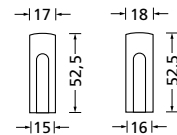

Zierhülsen ø 15 mm

Titanium matt		€ exkl. MwSt.
4er Set, ø 15 mm	TT2015	25,90
Black satin		
4er Set, ø 15 mm	BS2015	25,90

Zierhülsen ø 16 mm

Titanium matt		€ exkl. MwSt.
4er Set, ø 16 mm	TT2016	25,90
Black satin		
4er Set, ø 16 mm	BS2016	25,90