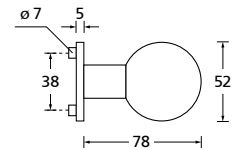

Form 8010

Drückerpaar

Black satin		€ exkl. MwSt.
auf Rundrosette	RBS80100S	39,90
für Glastürbeschläge	DBS80100S	29,90

Halbgarnitur

DIN R	RBS80101OS	23,90
DIN L	RBS80102OS	23,90

Fenstergriff

		€ exkl. MwSt.
auf ovaler Rosette	OBS8010	27,90

Rosettenkits

rund/Black satin		€ exkl. MwSt.
BB - Kit	RBS17006	10,90
PZ - Kit	RBS17007	10,90
RZ - Kit	RBS17008	10,90
Blind - Kit	RBS17012	10,90
WC - Kit	RBS17015	20,90

Knopf

		€ exkl. MwSt.
für Wechselgarnitur	RBS67100OS	39,90
Knopf drehbar DIN R/L	RBS16081DOS	39,90
Knopf einseitig fix	RBS69100OS	39,90