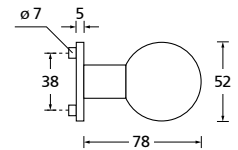

Form 8010 Q

Drückerpaar

Black satin		€	exkl. MwSt.
auf Quadratrosette	QBS80100S	44,90	
für Glastürbeschläge	DBS80100S	29,90	
Halbgarnitur		€	exkl. MwSt.
DIN R	QBS801010S	25,90	
DIN L	QBS801020S	25,90	
Fenstergriff		€	exkl. MwSt.
auf eckiger Rosette	EBS8010	29,90	

Rosettenkits

Quadrat/Black satin		€	exkl. MwSt.
BB - Kit	QBS17006	14,90	
PZ - Kit	QBS17007	14,90	
RZ - Kit	QBS17008	14,90	
Blind - Kit	QBS17012	14,90	
WC - Kit	QBS17015	24,90	
Knopf		€	exkl. MwSt.
für Wechselgarnitur	QBS671000S	44,90	
Knopf drehbar DIN R/L	QBS16081DOS	44,90	
Knopf einseitig fix	QBS691000S	44,90