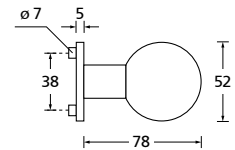

Form 8080 Q

Drückerpaar

Black satin		€	exkl. MwSt.
auf Quadratrossette	QBS80800S	89,90	
für Glastürbeschläge	DBS80800S	79,90	
Halbgarnitur		€	exkl. MwSt.
DIN R	QBS808010S	51,90	
DIN L	QBS808020S	51,90	
Fenstergriff		€	exkl. MwSt.
auf eckiger Rosette	EBS8080	51,90	

Rosettenkits

Quadrat/Black satin		€	exkl. MwSt.
BB - Kit	QBS17006	14,90	
PZ - Kit	QBS17007	14,90	
RZ - Kit	QBS17008	14,90	
Blind - Kit	QBS17012	14,90	
WC - Kit	QBS17015	24,90	
Knopf		€	exkl. MwSt.
für Wechselgarnitur	QBS671000S	44,90	
Knopf drehbar DIN R/L	QBS16081DOS	44,90	
Knopf einseitig fix	QBS691000S	44,90