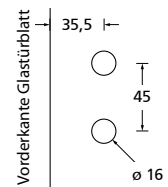

Bohrmaße 3-teiliges Band

Glastürbänder 3-teilig

Titanium matt € exkl. MwSt.
Glastürbänder (Paar) TT20139 139,90

Black satin € exkl. MwSt.
Glastürbänder (Paar) BS20139 139,90

Glastürbänder inkl. Rahmenteil für Holzcharge und Zierhülsen.