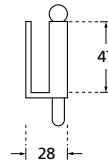

Glastürfeststeller

Titanium matt € exkl. MwSt.
Türfeststeller TT20125 79,90

Black satin € exkl. MwSt.
Türfeststeller BS20125 79,90