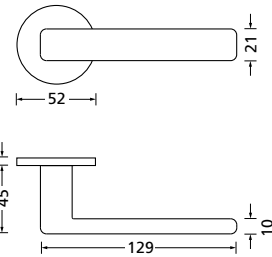

Form 8040

Drückerpaar

Black satin		€ exkl. MwSt.
auf Rundrosette	RBS80400S	39,90
für Glastürbeschläge	DBS80400S	29,90

Halbgarnitur		€ exkl. MwSt.
DIN R	RBS80401OS	23,90
DIN L	RBS80402OS	23,90

Fenstergriff		€ exkl. MwSt.
auf ovaler Rosette	OBS8040	27,90

Rosettenkits

rund/Black satin		€ exkl. MwSt.
BB - Kit	RBS17006	10,90
PZ - Kit	RBS17007	10,90
RZ - Kit	RBS17008	10,90
Blind - Kit	RBS17012	10,90
WC - Kit	RBS17015	20,90

Knopf		€ exkl. MwSt.
für Wechselgarnitur	RBS67100OS	39,90
Knopf drehbar DIN R/L	RBS16081DOS	39,90
Knopf einseitig fix	RBS69100OS	39,90