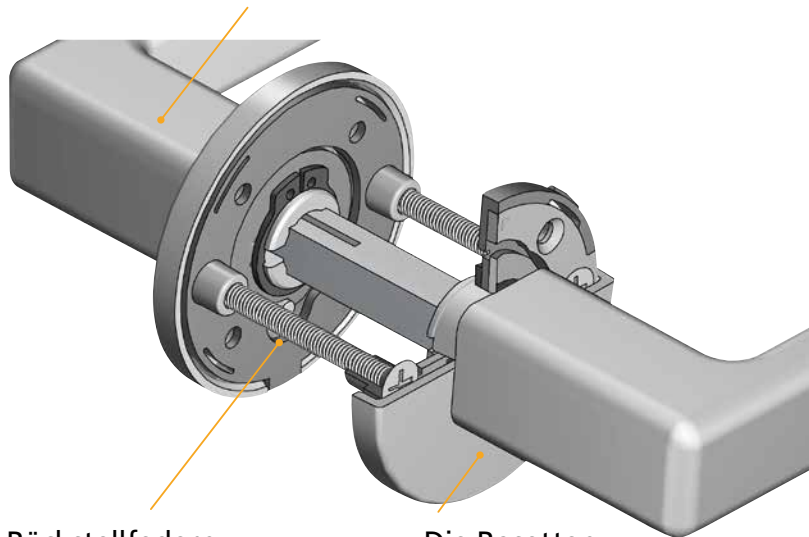

Funktion und Montage

Technik im Detail

Rosetten und Drücker:

Festdrehbar mit dem Drücker verbundene Rosetten können **bequem in Sekundenschnelle** auf die Unterkonstruktionen aufgeklippt werden.

Die Rückstellfedern:

Starke Rückstellfedern unterstützen tatkräftig das Schloss und verhindern das Hängen der Drücker.

Die Rosetten:

Trotz integrierter Technik mit Rückstellfedern und Anschlag sind die Rosetten nur **5 mm flach!**