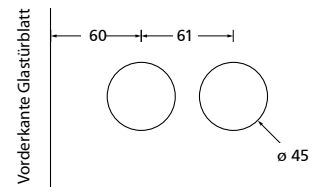

Glastürband 3-tlg.

Oberfläche: Titanium matt

Oberfläche: Black satin

Bohrmaße Gegenkasten

Gegenkasten Form B

Titanium matt € exkl. MwSt.
Gegenkasten TT20231L 109,90

Black satin € exkl. MwSt.
Gegenkasten BS20231L 109,90