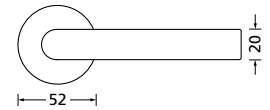

Form 8106

Drückerpaar

Black satin		€ exkl. MwSt.
auf Rundrosette	RBS8106OS	39,90
für Glastürbeschläge	DBS8106OS	29,90

Halbgarnitur

DIN R	RBS81061OS	23,90
DIN L	RBS81062OS	23,90

Fenstergriff

		€ exkl. MwSt.
auf ovaler Rosette	OBS8106	27,90

Rosettenkits

rund/Black satin		€ exkl. MwSt.
BB - Kit	RBS17006	10,90
PZ - Kit	RBS17007	10,90
RZ - Kit	RBS17008	10,90
Blind - Kit	RBS17012	10,90
WC - Kit	RBS17015	20,90

Knopf

		€ exkl. MwSt.
für Wechselgarnitur	RBS67100OS	39,90
Knopf drehbar DIN R/L	RBS16081DOS	39,90
Knopf einseitig fix	RBS69100OS	39,90