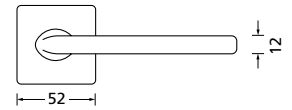

Form 8010 Q

Drückerpaar

Black satin		€	exkl. MwSt.
auf Quadratrosette	QBS80100S	44,90	
für Glastürbeschläge	DBS80100S	29,90	
Halbgarnitur		€	exkl. MwSt.
DIN R	QBS801010S	25,90	
DIN L	QBS801020S	25,90	
Fenstergriff		€	exkl. MwSt.
auf eckiger Rosette	EBS8010	29,90	

Rosettenkits

Quadrat/Black satin		€	exkl. MwSt.
BB - Kit	QBS17006	14,90	
PZ - Kit	QBS17007	14,90	
RZ - Kit	QBS17008	14,90	
Blind - Kit	QBS17012	14,90	
WC - Kit	QBS17015	24,90	
Knopf		€	exkl. MwSt.
für Wechselgarnitur	QBS671000S	44,90	
Knopf drehbar DIN R/L	QBS16081DOS	44,90	
Knopf einseitig fix	QBS691000S	44,90