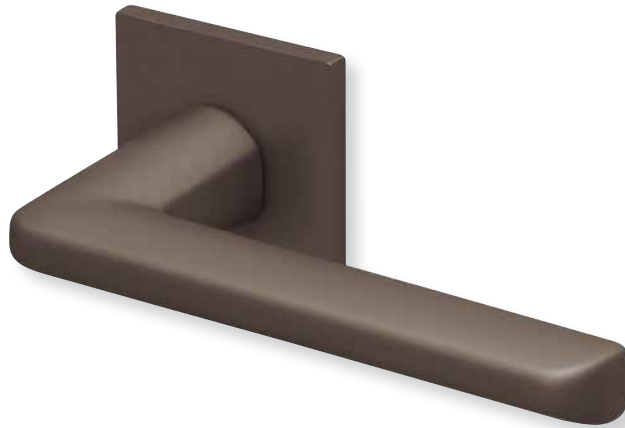

Titanium matt