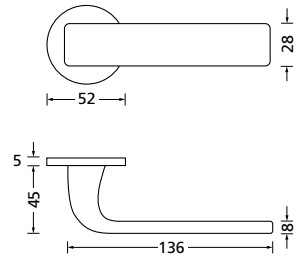

Form 8077

Drückerpaar

Black satin		€ exkl. MwSt.
auf Rundrosette	RBS8077OS	39,90
für Glastürbeschläge	DBS8077OS	29,90

Halbgarnitur		€ exkl. MwSt.
DIN R	RBS80771OS	23,90
DIN L	RBS80772OS	23,90

Fenstergriff		€ exkl. MwSt.
auf ovaler Rosette	OBS8077	27,90

Rosettenkits

rund/Black satin		€ exkl. MwSt.
BB - Kit	RBS17006	10,90
PZ - Kit	RBS17007	10,90
RZ - Kit	RBS17008	10,90
Blind - Kit	RBS17012	10,90
WC - Kit	RBS17015	20,90

Knopf		€ exkl. MwSt.
für Wechselgarnitur	RBS67100OS	39,90
Knopf drehbar DIN R/L	RBS16081DOS	39,90
Knopf einseitig fix	RBS69100OS	39,90