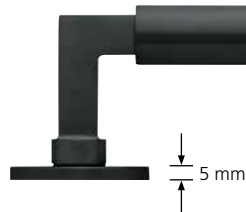

Formen und Material

geschmiedetes Messing und Zinkdruckguss

formspiele® Drückerpaare aus
geschmiedetem Messing:

Alle Oberflächen der Form 8080.