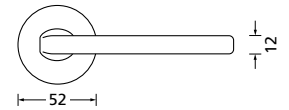

Form 8050

Drückerpaar

Black satin		€ exkl. MwSt.
auf Rundrosette	RBS80500S	39,90
für Glastürbeschläge	DBS80500S	29,90

Halbgarnitur		€ exkl. MwSt.
DIN R	RBS80501OS	23,90
DIN L	RBS80502OS	23,90

Fenstergriff		€ exkl. MwSt.
auf ovaler Rosette	OBS8050	27,90

Rosettenkits

rund/Black satin		€ exkl. MwSt.
BB - Kit	RBS17006	10,90
PZ - Kit	RBS17007	10,90
RZ - Kit	RBS17008	10,90
Blind - Kit	RBS17012	10,90
WC - Kit	RBS17015	20,90

Knopf		€ exkl. MwSt.
für Wechselgarnitur	RBS67100OS	39,90
Knopf drehbar DIN R/L	RBS16081DOS	39,90
Knopf einseitig fix	RBS69100OS	39,90