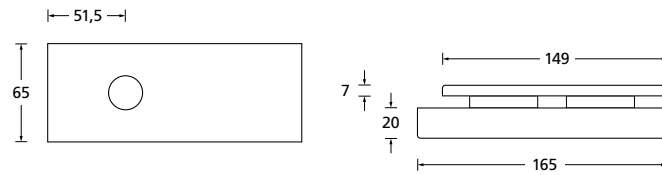

Glastürschloss Form B