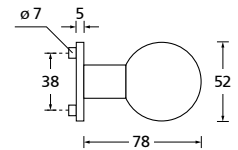

Form 8106

Drückerpaar

Black satin		€ exkl. MwSt.
auf Rundrosette	RBS8106OS	39,90
für Glastürbeschläge	DBS8106OS	29,90

Halbgarnitur

DIN R	RBS81061OS	23,90
DIN L	RBS81062OS	23,90

Fenstergriff

		€ exkl. MwSt.
auf ovaler Rosette	OBS8106	27,90

Rosettenkits

rund/Black satin		€ exkl. MwSt.
BB - Kit	RBS17006	10,90
PZ - Kit	RBS17007	10,90
RZ - Kit	RBS17008	10,90
Blind - Kit	RBS17012	10,90
WC - Kit	RBS17015	20,90

Knopf

		€ exkl. MwSt.
für Wechselgarnitur	RBS67100OS	39,90
Knopf drehbar DIN R/L	RBS16081DOS	39,90
Knopf einseitig fix	RBS69100OS	39,90