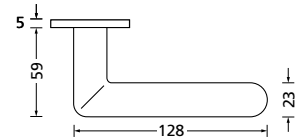

Form 8050 Q

Drückerpaar

Black satin		€	exkl. MwSt.
auf Quadratrosette	QBS80500S	44,90	
für Glastürbeschläge	DBS80500S	29,90	
Halbgarnitur			
DIN R	QBS805010S	25,90	
DIN L	QBS805020S	25,90	
Fenstergriff		€	exkl. MwSt.
auf eckiger Rosette	EBS8050	29,90	

Rosettenkits

Quadrat/Black satin		€	exkl. MwSt.
BB - Kit	QBS17006	14,90	
PZ - Kit	QBS17007	14,90	
RZ - Kit	QBS17008	14,90	
Blind - Kit	QBS17012	14,90	
WC - Kit	QBS17015	24,90	
Knopf		€	exkl. MwSt.
für Wechselgarnitur	QBS671000S	44,90	
Knopf drehbar DIN R/L	QBS16081DOS	44,90	
Knopf einseitig fix	QBS691000S	44,90