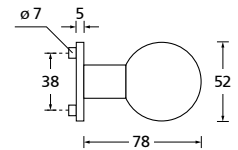

Form 8077

Drückerpaar

Black satin		€ exkl. MwSt.
auf Rundrosette	RBS8077OS	39,90
für Glastürbeschläge	DBS8077OS	29,90

Halbgarnitur		€ exkl. MwSt.
DIN R	RBS80771OS	23,90
DIN L	RBS80772OS	23,90

Fenstergriff		€ exkl. MwSt.
auf ovaler Rosette	OBS8077	27,90

Rosettenkits

rund/Black satin		€ exkl. MwSt.
BB - Kit	RBS17006	10,90
PZ - Kit	RBS17007	10,90
RZ - Kit	RBS17008	10,90
Blind - Kit	RBS17012	10,90
WC - Kit	RBS17015	20,90

Knopf		€ exkl. MwSt.
für Wechselgarnitur	RBS67100OS	39,90
Knopf drehbar DIN R/L	RBS16081DOS	39,90
Knopf einseitig fix	RBS69100OS	39,90