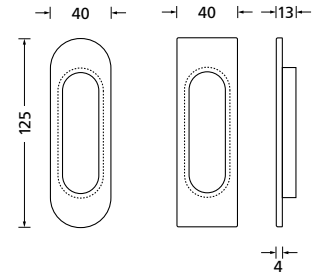

Muschelgriff oval

Titanium matt		€ exkl. MwSt.
oval (Stück)	MOTT3001	20,90
Black satin		
oval (Stück)	MOBS3001	20,90

Muschelgriff eckig

Titanium matt		€ exkl. MwSt.
eckig (Stück)	METT3001	20,90
Black satin		
eckig (Stück)	MEBS3001	20,90