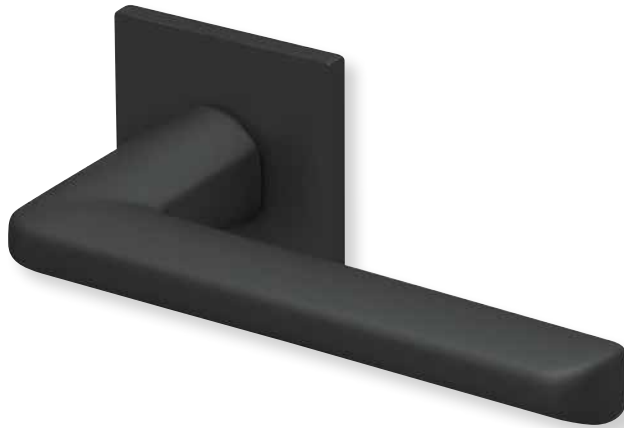

Black satin