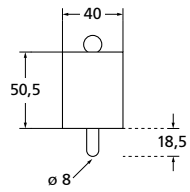

Glastürfeststeller

Titanium matt € exkl. MwSt.
Türfeststeller TT20125 79,90

Black satin € exkl. MwSt.
Türfeststeller BS20125 79,90