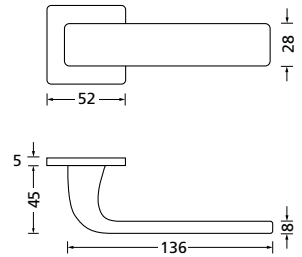

Form 8077 Q

Drückerpaar

Black satin		€	exkl. MwSt.
auf Quadratrossette	QBS80770S	44,90	
für Glastürbeschläge	DBS80770S	29,90	
Halbgarnitur		€	exkl. MwSt.
DIN R	QBS807710S	25,90	
DIN L	QBS807720S	25,90	
Fenstergriff		€	exkl. MwSt.
auf eckiger Rosette	EBS8077	29,90	

Rosettenkits

Quadrat/Black satin		€	exkl. MwSt.
BB - Kit	QBS17006	14,90	
PZ - Kit	QBS17007	14,90	
RZ - Kit	QBS17008	14,90	
Blind - Kit	QBS17012	14,90	
WC - Kit	QBS17015	24,90	
Knopf		€	exkl. MwSt.
für Wechselgarnitur	QBS671000S	44,90	
Knopf drehbar DIN R/L	QBS16081DOS	44,90	
Knopf einseitig fix	QBS691000S	44,90