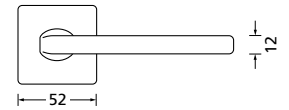

Form 8050 Q

Drückerpaar

Black satin		€	exkl. MwSt.
auf Quadratrosette	QBS80500S	44,90	
für Glastürbeschläge	DBS80500S	29,90	
Halbgarnitur			
DIN R	QBS805010S	25,90	
DIN L	QBS805020S	25,90	
Fenstergriff		€	exkl. MwSt.
auf eckiger Rosette	EBS8050	29,90	

Rosettenkits

Quadrat/Black satin		€	exkl. MwSt.
BB - Kit	QBS17006	14,90	
PZ - Kit	QBS17007	14,90	
RZ - Kit	QBS17008	14,90	
Blind - Kit	QBS17012	14,90	
WC - Kit	QBS17015	24,90	
Knopf		€	exkl. MwSt.
für Wechselgarnitur	QBS671000S	44,90	
Knopf drehbar DIN R/L	QBS16081DOS	44,90	
Knopf einseitig fix	QBS691000S	44,90