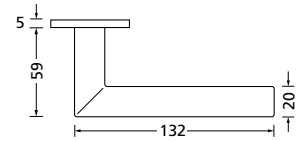

Form 8106 Q

Drückerpaar

Black satin		€ exkl. MwSt.
auf Quadratrossette	QBS8106OS	44,90
für Glastürbeschläge	DBS8106OS	29,90

Halbgarnitur

DIN R	QBS81061OS	25,90
DIN L	QBS81062OS	25,90

Fenstergriff

		€ exkl. MwSt.
auf eckiger Rosette	EBS8106	29,90

Rosettenkits

Quadrat/Black satin		€ exkl. MwSt.
BB - Kit	QBS17006	14,90
PZ - Kit	QBS17007	14,90
RZ - Kit	QBS17008	14,90
Blind - Kit	QBS17012	14,90
WC - Kit	QBS17015	24,90

Knopf

		€ exkl. MwSt.
für Wechselgarnitur	QBS67100OS	44,90
Knopf drehbar DIN R/L	QBS16081DOS	44,90
Knopf einseitig fix	QBS69100OS	44,90