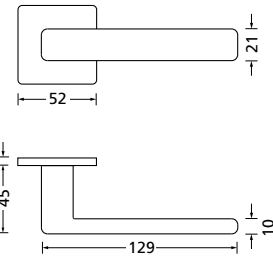

Form 8040 Q

Drückerpaar

Black satin		€	exkl. MwSt.
auf Quadratrossette	QBS80400S	44,90	
für Glastürbeschläge	DBS80400S	29,90	
Halbgarnitur		€	exkl. MwSt.
DIN R	QBS804010S	25,90	
DIN L	QBS804020S	25,90	
Fenstergriff		€	exkl. MwSt.
auf eckiger Rosette	EBS8040	29,90	

Rosettenkits

Quadrat/Black satin		€	exkl. MwSt.
BB - Kit	QBS17006	14,90	
PZ - Kit	QBS17007	14,90	
RZ - Kit	QBS17008	14,90	
Blind - Kit	QBS17012	14,90	
WC - Kit	QBS17015	24,90	
Knopf		€	exkl. MwSt.
für Wechselgarnitur	QBS671000S	44,90	
Knopf drehbar DIN R/L	QBS16081DOS	44,90	
Knopf einseitig fix	QBS691000S	44,90