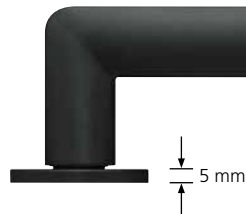

Formen und Material

geschmiedetes Messing und Zinkdruckguss

formspiele® Drückerpaare aus
geschmiedetem Messing:

Alle Oberflächen der Form 8080.

formspiele® Drückerpaare aus
Zinkdruckguss:

Die Formen 8010, 8077, 8040, 8050
8044, 8106 in Black satin und
Titanium matt.