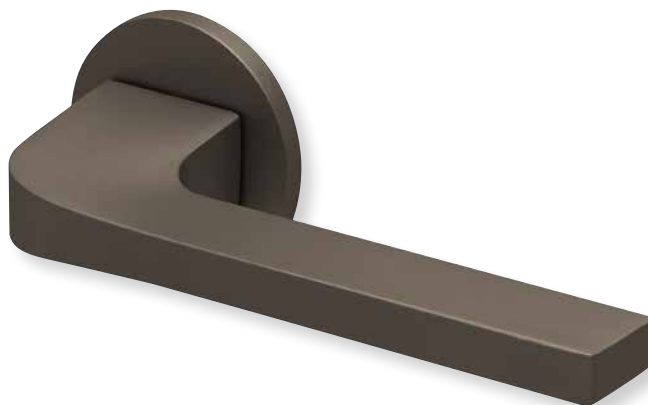

Titanium matt