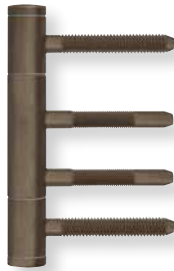

Rollenschnäpper

Rollenschnäpper € exkl. MwSt.
für Glastüren 10126 25,90

Einleitung	ab	4
Schnellübersicht Formen	ab	8
Rosettengarnituren	ab	15
Glastürbeschläge Glastürschlösser, Sets, Glastürbänder, Glastürzubehör	ab	45

Zubehör

Türbänder, Zierhülsen, Muschelgriffe

Titanium matt

Black satin

Türbänder 2-teilig

Titanium matt € exkl. MwSt.
Paar TT2000 29,90

Black satin € exkl. MwSt.
Paar BS2000 29,90

Titanium matt