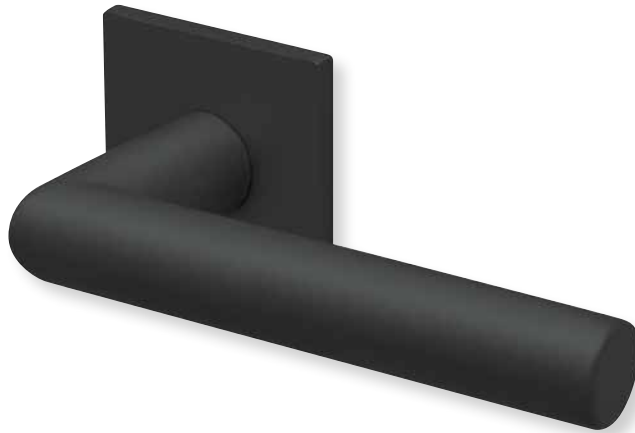

Black satin