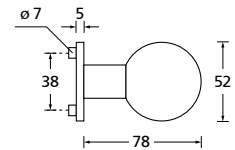

Form 8106 Q

Drückerpaar

Black satin		€ exkl. MwSt.
auf Quadratrossette	QBS8106OS	44,90
für Glastürbeschläge	DBS8106OS	29,90

Halbgarnitur

DIN R	QBS81061OS	25,90
DIN L	QBS81062OS	25,90

Fenstergriff

		€ exkl. MwSt.
auf eckiger Rosette	EBS8106	29,90

Rosettenkits

Quadrat/Black satin		€ exkl. MwSt.
BB - Kit	QBS17006	14,90
PZ - Kit	QBS17007	14,90
RZ - Kit	QBS17008	14,90
Blind - Kit	QBS17012	14,90
WC - Kit	QBS17015	24,90

Knopf

		€ exkl. MwSt.
für Wechselgarnitur	QBS67100OS	44,90
Knopf drehbar DIN R/L	QBS16081DOS	44,90
Knopf einseitig fix	QBS69100OS	44,90