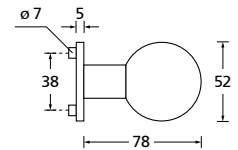

Form 8044 Q

Drückerpaar

Black satin		€ exkl. MwSt.
auf Quadratrossette	QBS8044OS	44,90
für Glastürbeschläge	DBS8044OS	29,90

Halbgarnitur

DIN R	QBS80441OS	25,90
DIN L	QBS80442OS	25,90

Fenstergriff

		€ exkl. MwSt.
auf eckiger Rosette	EBS8044	29,90

Rosettenkits

Quadrat/Black satin		€ exkl. MwSt.
BB - Kit	QBS17006	14,90
PZ - Kit	QBS17007	14,90
RZ - Kit	QBS17008	14,90
Blind - Kit	QBS17012	14,90
WC - Kit	QBS17015	24,90

Knopf

		€ exkl. MwSt.
für Wechselgarnitur	QBS67100OS	44,90
Knopf drehbar DIN R/L	QBS16081DOS	44,90
Knopf einseitig fix	QBS69100OS	44,90