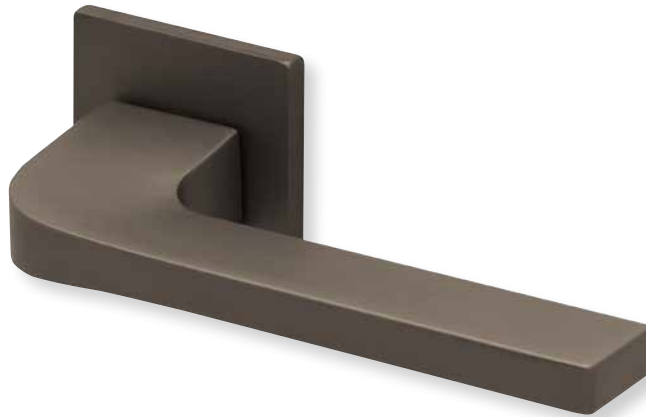

Titanium matt