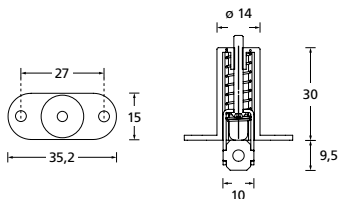

Rollenschnäpper

Rollenschnäpper € exkl. MwSt.
für Glastüren 10126 25,90