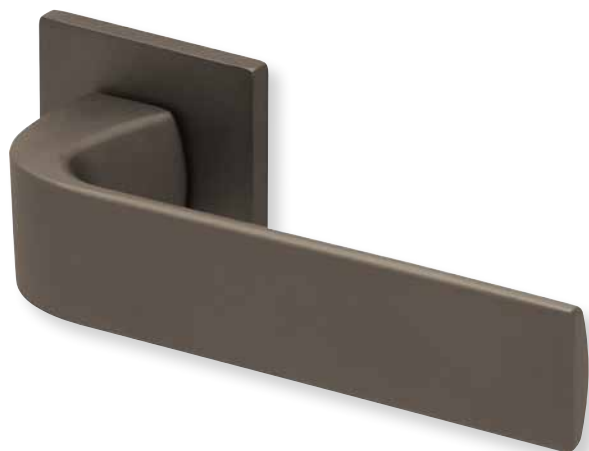

Titanium matt