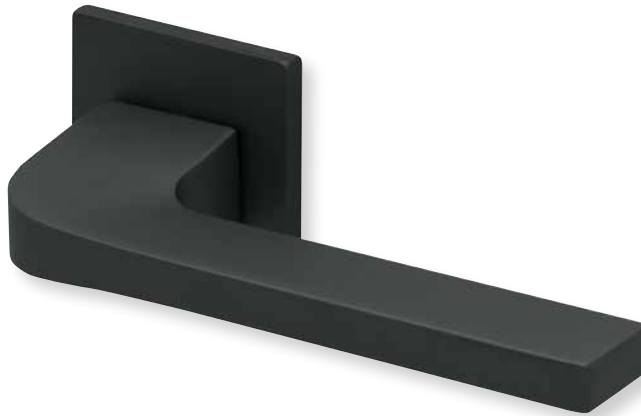

Black satin