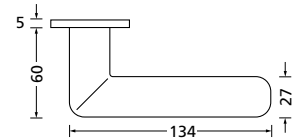

Form 8010

Drückerpaar

Black satin		€ exkl. MwSt.
auf Rundrosette	RBS80100S	39,90
für Glastürbeschläge	DBS80100S	29,90

Halbgarnitur

DIN R	RBS80101OS	23,90
DIN L	RBS80102OS	23,90

Fenstergriff

		€ exkl. MwSt.
auf ovaler Rosette	OBS8010	27,90

Rosettenkits

rund/Black satin		€ exkl. MwSt.
BB - Kit	RBS17006	10,90
PZ - Kit	RBS17007	10,90
RZ - Kit	RBS17008	10,90
Blind - Kit	RBS17012	10,90
WC - Kit	RBS17015	20,90

Knopf

		€ exkl. MwSt.
für Wechselgarnitur	RBS67100OS	39,90
Knopf drehbar DIN R/L	RBS16081DOS	39,90
Knopf einseitig fix	RBS69100OS	39,90