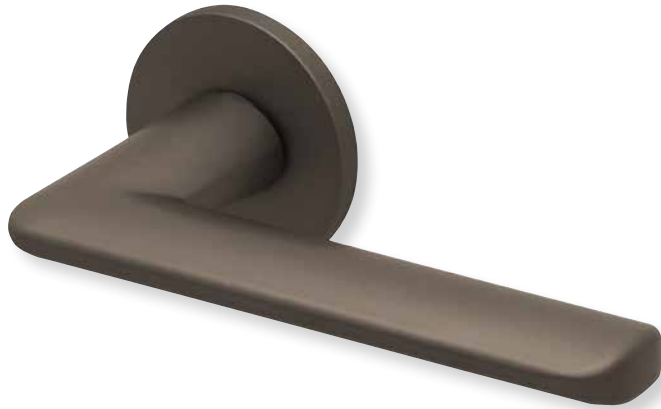

Titanium matt