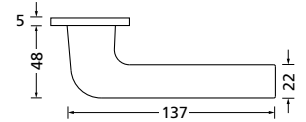

Form 8044 Q

Drückerpaar

Black satin		€ exkl. MwSt.
auf Quadratrossette	QBS8044OS	44,90
für Glastürbeschläge	DBS8044OS	29,90

Halbgarnitur

DIN R	QBS80441OS	25,90
DIN L	QBS80442OS	25,90

Fenstergriff

		€ exkl. MwSt.
auf eckiger Rosette	EBS8044	29,90

Rosettenkits

Quadrat/Black satin		€ exkl. MwSt.
BB - Kit	QBS17006	14,90
PZ - Kit	QBS17007	14,90
RZ - Kit	QBS17008	14,90
Blind - Kit	QBS17012	14,90
WC - Kit	QBS17015	24,90

Knopf

		€ exkl. MwSt.
für Wechselgarnitur	QBS67100OS	44,90
Knopf drehbar DIN R/L	QBS16081DOS	44,90
Knopf einseitig fix	QBS69100OS	44,90