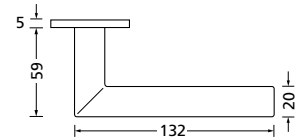

Form 8106

Drückerpaar

Black satin		€ exkl. MwSt.
auf Rundrosette	RBS8106OS	39,90
für Glastürbeschläge	DBS8106OS	29,90

Halbgarnitur

DIN R	RBS81061OS	23,90
DIN L	RBS81062OS	23,90

Fenstergriff

		€ exkl. MwSt.
auf ovaler Rosette	OBS8106	27,90

Rosettenkits

rund/Black satin		€ exkl. MwSt.
BB - Kit	RBS17006	10,90
PZ - Kit	RBS17007	10,90
RZ - Kit	RBS17008	10,90
Blind - Kit	RBS17012	10,90
WC - Kit	RBS17015	20,90

Knopf

		€ exkl. MwSt.
für Wechselgarnitur	RBS67100OS	39,90
Knopf drehbar DIN R/L	RBS16081DOS	39,90
Knopf einseitig fix	RBS69100OS	39,90