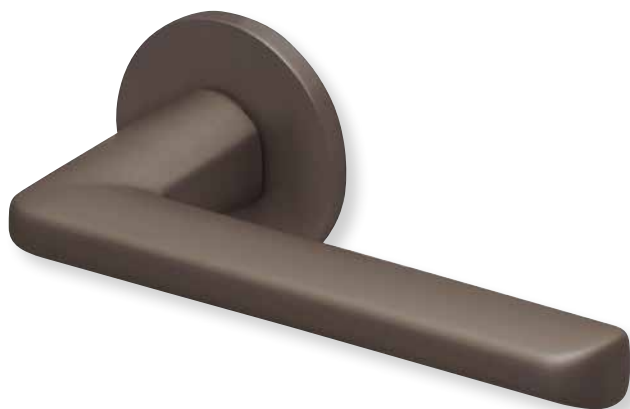

Titanium matt