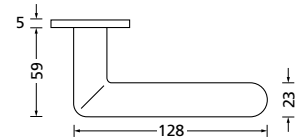

Form 8050

Drückerpaar

Black satin		€ exkl. MwSt.
auf Rundrosette	RBS80500S	39,90
für Glastürbeschläge	DBS80500S	29,90

Halbgarnitur		€ exkl. MwSt.
DIN R	RBS80501OS	23,90
DIN L	RBS80502OS	23,90

Fenstergriff		€ exkl. MwSt.
auf ovaler Rosette	OBS8050	27,90

Rosettenkits

rund/Black satin		€ exkl. MwSt.
BB - Kit	RBS17006	10,90
PZ - Kit	RBS17007	10,90
RZ - Kit	RBS17008	10,90
Blind - Kit	RBS17012	10,90
WC - Kit	RBS17015	20,90

Knopf		€ exkl. MwSt.
für Wechselgarnitur	RBS67100OS	39,90
Knopf drehbar DIN R/L	RBS16081DOS	39,90
Knopf einseitig fix	RBS69100OS	39,90