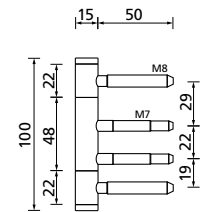

Türbänder 3-teilig

Titanium matt € exkl. MwSt.
Paar TT3000 39,90

Black satin € exkl. MwSt.
Paar BS3000 39,90