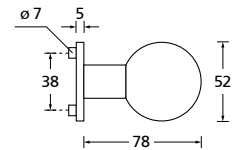

Form 8040 Q

Drückerpaar

Black satin		€	exkl. MwSt.
auf Quadratrossette	QBS80400S	44,90	
für Glastürbeschläge	DBS80400S	29,90	
Halbgarnitur		€	exkl. MwSt.
DIN R	QBS804010S	25,90	
DIN L	QBS804020S	25,90	
Fenstergriff		€	exkl. MwSt.
auf eckiger Rosette	EBS8040	29,90	

Rosettenkits

Quadrat/Black satin		€	exkl. MwSt.
BB - Kit	QBS17006	14,90	
PZ - Kit	QBS17007	14,90	
RZ - Kit	QBS17008	14,90	
Blind - Kit	QBS17012	14,90	
WC - Kit	QBS17015	24,90	
Knopf		€	exkl. MwSt.
für Wechselgarnitur	QBS671000S	44,90	
Knopf drehbar DIN R/L	QBS16081DOS	44,90	
Knopf einseitig fix	QBS691000S	44,90