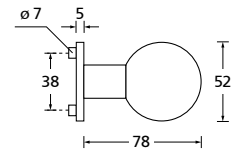

Form 8050

Drückerpaar

Black satin		€ exkl. MwSt.
auf Rundrosette	RBS80500S	39,90
für Glastürbeschläge	DBS80500S	29,90

Halbgarnitur		€ exkl. MwSt.
DIN R	RBS80501OS	23,90
DIN L	RBS80502OS	23,90

Fenstergriff		€ exkl. MwSt.
auf ovaler Rosette	OBS8050	27,90

Rosettenkits

rund/Black satin		€ exkl. MwSt.
BB - Kit	RBS17006	10,90
PZ - Kit	RBS17007	10,90
RZ - Kit	RBS17008	10,90
Blind - Kit	RBS17012	10,90
WC - Kit	RBS17015	20,90

Knopf		€ exkl. MwSt.
für Wechselgarnitur	RBS67100OS	39,90
Knopf drehbar DIN R/L	RBS16081DOS	39,90
Knopf einseitig fix	RBS69100OS	39,90