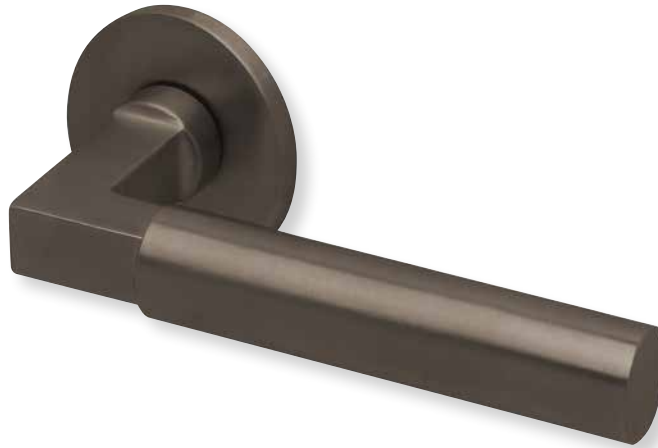

Titanium matt