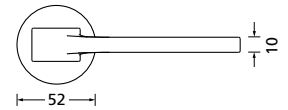

Form 8044

Drückerpaar

Black satin		€ exkl. MwSt.
auf Rundrosette	RBS8044OS	39,90
für Glastürbeschläge	DBS8044OS	29,90

Halbgarnitur		€ exkl. MwSt.
DIN R	RBS80441OS	23,90
DIN L	RBS80442OS	23,90

Fenstergriff		€ exkl. MwSt.
auf ovaler Rosette	OBS8044	27,90

Rosettenkits

rund/Black satin		€ exkl. MwSt.
BB - Kit	RBS17006	10,90
PZ - Kit	RBS17007	10,90
RZ - Kit	RBS17008	10,90
Blind - Kit	RBS17012	10,90
WC - Kit	RBS17015	20,90

Knopf		€ exkl. MwSt.
für Wechselgarnitur	RBS67100OS	39,90
Knopf drehbar DIN R/L	RBS16081DOS	39,90
Knopf einseitig fix	RBS69100OS	39,90