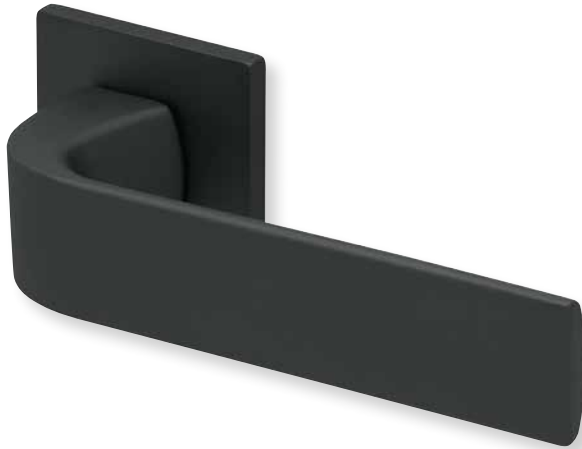

Black satin