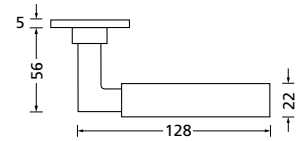

Form 8080

Drückerpaar

Black satin		€ exkl. MwSt.
auf Rundrosette	RBS80800S	89,90
für Glastürbeschläge	DBS80800S	79,90

Halbgarnitur		€ exkl. MwSt.
DIN R	RBS80801OS	51,90
DIN L	RBS80802OS	51,90

Fenstergriff		€ exkl. MwSt.
auf ovaler Rosette	OBS8080	49,90

Rosettenkits

rund/Black satin		€ exkl. MwSt.
BB - Kit	RBS17006	10,90
PZ - Kit	RBS17007	10,90
RZ - Kit	RBS17008	10,90
Blind - Kit	RBS17012	10,90
WC - Kit	RBS17015	20,90

Knopf		€ exkl. MwSt.
für Wechselgarnitur	RBS67100OS	39,90
Knopf drehbar DIN R/L	RBS16081DOS	39,90
Knopf einseitig fix	RBS69100OS	39,90