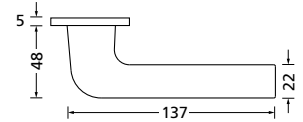

Form 8044

Drückerpaar

Black satin		€ exkl. MwSt.
auf Rundrosette	RBS8044OS	39,90
für Glastürbeschläge	DBS8044OS	29,90

Halbgarnitur		€ exkl. MwSt.
DIN R	RBS80441OS	23,90
DIN L	RBS80442OS	23,90

Fenstergriff		€ exkl. MwSt.
auf ovaler Rosette	OBS8044	27,90

Rosettenkits

rund/Black satin		€ exkl. MwSt.
BB - Kit	RBS17006	10,90
PZ - Kit	RBS17007	10,90
RZ - Kit	RBS17008	10,90
Blind - Kit	RBS17012	10,90
WC - Kit	RBS17015	20,90

Knopf		€ exkl. MwSt.
für Wechselgarnitur	RBS67100OS	39,90
Knopf drehbar DIN R/L	RBS16081DOS	39,90
Knopf einseitig fix	RBS69100OS	39,90