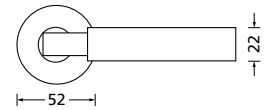

Form 8080

Drückerpaar

Black satin		€ exkl. MwSt.
auf Rundrosette	RBS80800S	89,90
für Glastürbeschläge	DBS80800S	79,90

Halbgarnitur		€ exkl. MwSt.
DIN R	RBS80801OS	51,90
DIN L	RBS80802OS	51,90

Fenstergriff		€ exkl. MwSt.
auf ovaler Rosette	OBS8080	49,90

Rosettenkits

rund/Black satin		€ exkl. MwSt.
BB - Kit	RBS17006	10,90
PZ - Kit	RBS17007	10,90
RZ - Kit	RBS17008	10,90
Blind - Kit	RBS17012	10,90
WC - Kit	RBS17015	20,90

Knopf		€ exkl. MwSt.
für Wechselgarnitur	RBS67100OS	39,90
Knopf drehbar DIN R/L	RBS16081DOS	39,90
Knopf einseitig fix	RBS69100OS	39,90