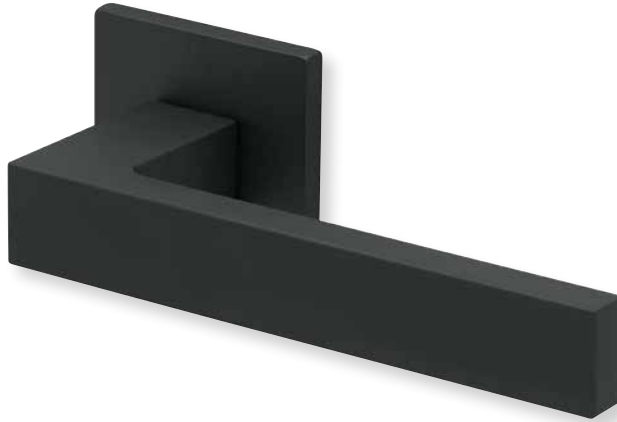

Black satin