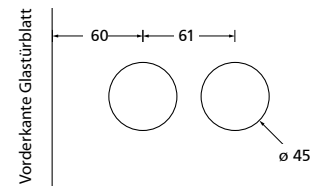

BB

WC - Innen

WC - Außen

Bohrmaße Glasstürschloss

Glastürschlösser Titanium matt € exkl. MwSt.

Glastürschloss Blind	TT20215	109,90
Glastürschloss BB	TT20216	119,90
Glastürschloss PZ	TT20217	119,90
Glastürschloss WC	TT20218	139,90