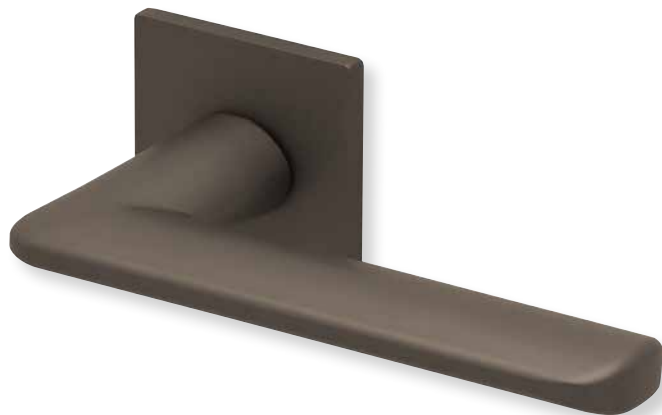

Titanium matt