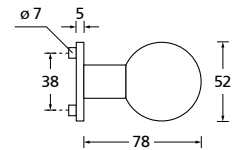

Form 8077 Q

Drückerpaar

Black satin		€	exkl. MwSt.
auf Quadratrossette	QBS80770S	44,90	
für Glastürbeschläge	DBS80770S	29,90	
Halbgarnitur		€	exkl. MwSt.
DIN R	QBS807710S	25,90	
DIN L	QBS807720S	25,90	
Fenstergriff		€	exkl. MwSt.
auf eckiger Rosette	EBS8077	29,90	

Rosettenkits

Quadrat/Black satin		€	exkl. MwSt.
BB - Kit	QBS17006	14,90	
PZ - Kit	QBS17007	14,90	
RZ - Kit	QBS17008	14,90	
Blind - Kit	QBS17012	14,90	
WC - Kit	QBS17015	24,90	
Knopf		€	exkl. MwSt.
für Wechselgarnitur	QBS671000S	44,90	
Knopf drehbar DIN R/L	QBS16081DOS	44,90	
Knopf einseitig fix	QBS691000S	44,90