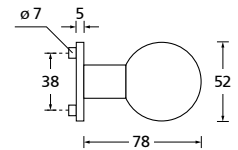

Form 8040

Drückerpaar

Black satin		€ exkl. MwSt.
auf Rundrosette	RBS80400S	39,90
für Glastürbeschläge	DBS80400S	29,90

Halbgarnitur		€ exkl. MwSt.
DIN R	RBS80401OS	23,90
DIN L	RBS80402OS	23,90

Fenstergriff		€ exkl. MwSt.
auf ovaler Rosette	OBS8040	27,90

Rosettenkits

rund/Black satin		€ exkl. MwSt.
BB - Kit	RBS17006	10,90
PZ - Kit	RBS17007	10,90
RZ - Kit	RBS17008	10,90
Blind - Kit	RBS17012	10,90
WC - Kit	RBS17015	20,90

Knopf		€ exkl. MwSt.
für Wechselgarnitur	RBS67100OS	39,90
Knopf drehbar DIN R/L	RBS16081DOS	39,90
Knopf einseitig fix	RBS69100OS	39,90