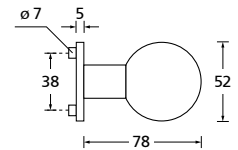

Form 8044

Drückerpaar

Black satin		€ exkl. MwSt.
auf Rundrosette	RBS8044OS	39,90
für Glastürbeschläge	DBS8044OS	29,90

Halbgarnitur		€ exkl. MwSt.
DIN R	RBS80441OS	23,90
DIN L	RBS80442OS	23,90

Fenstergriff		€ exkl. MwSt.
auf ovaler Rosette	OBS8044	27,90

Rosettenkits

rund/Black satin		€ exkl. MwSt.
BB - Kit	RBS17006	10,90
PZ - Kit	RBS17007	10,90
RZ - Kit	RBS17008	10,90
Blind - Kit	RBS17012	10,90
WC - Kit	RBS17015	20,90

Knopf		€ exkl. MwSt.
für Wechselgarnitur	RBS67100OS	39,90
Knopf drehbar DIN R/L	RBS16081DOS	39,90
Knopf einseitig fix	RBS69100OS	39,90