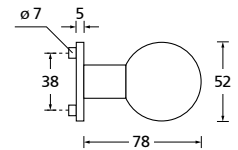

Form 8050 Q

Drückerpaar

Black satin		€	exkl. MwSt.
auf Quadratrosette	QBS80500S	44,90	
für Glastürbeschläge	DBS80500S	29,90	
Halbgarnitur			
DIN R	QBS805010S	25,90	
DIN L	QBS805020S	25,90	
Fenstergriff		€	exkl. MwSt.
auf eckiger Rosette	EBS8050	29,90	

Rosettenkits

Quadrat/Black satin		€	exkl. MwSt.
BB - Kit	QBS17006	14,90	
PZ - Kit	QBS17007	14,90	
RZ - Kit	QBS17008	14,90	
Blind - Kit	QBS17012	14,90	
WC - Kit	QBS17015	24,90	
Knopf		€	exkl. MwSt.
für Wechselgarnitur	QBS671000S	44,90	
Knopf drehbar DIN R/L	QBS16081DOS	44,90	
Knopf einseitig fix	QBS691000S	44,90