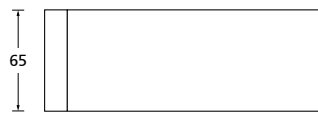

Glastürband 3-tlg.

Oberfläche: Titanium matt

Oberfläche: Black satin

Bohrmaße Gegenkasten

Gegenkasten Form B

Titanium matt € exkl. MwSt.
Gegenkasten TT20231L 109,90

Black satin € exkl. MwSt.
Gegenkasten BS20231L 109,90